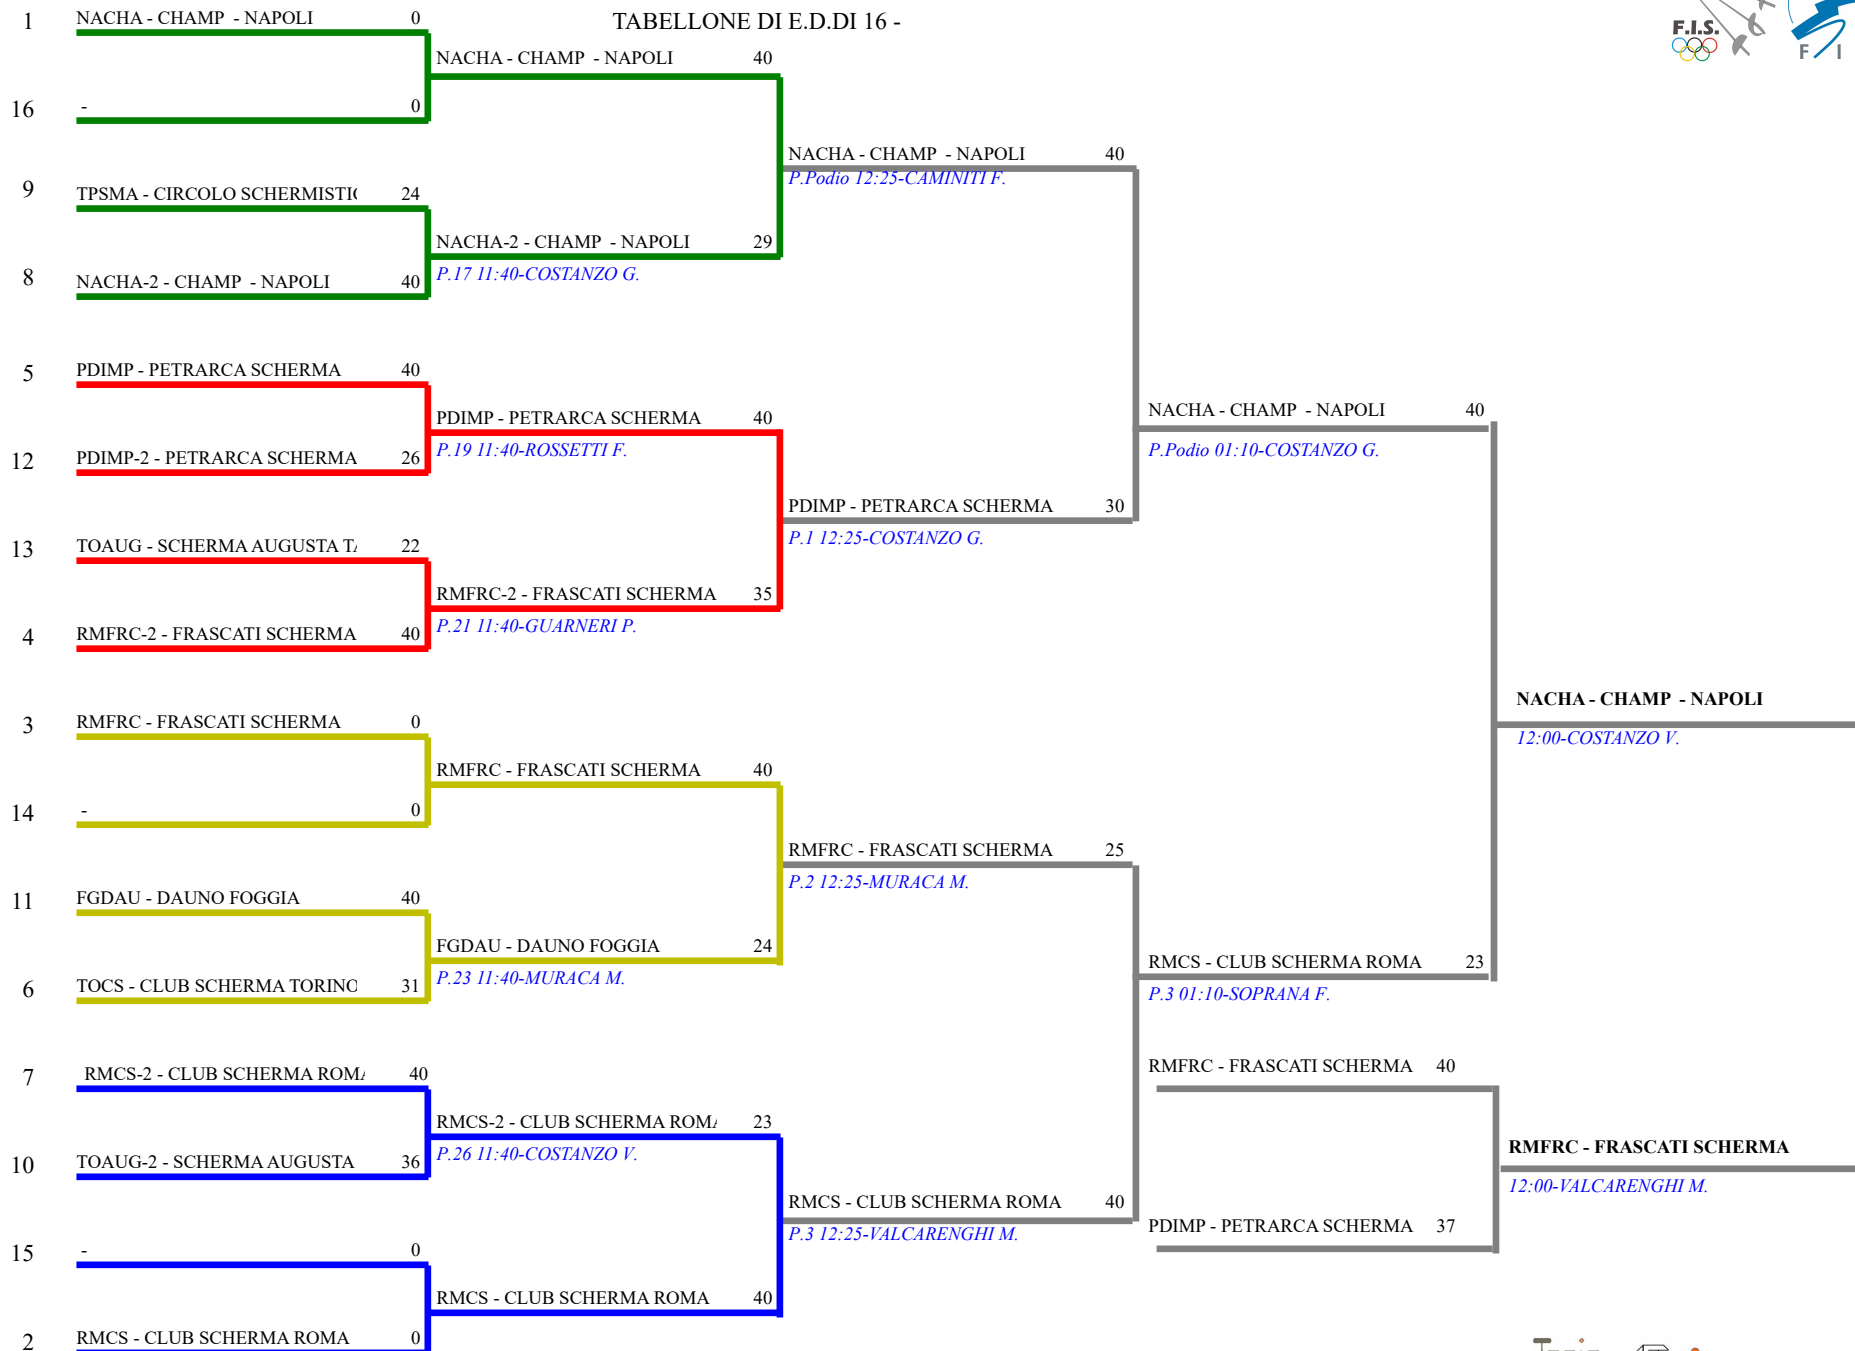

Sciabola a squadre miste

TABELLONE DI E.D.DI 16 -

<u>Classif.</u>	<u>Cod.Soc.</u>	<u>Denominazione</u>	<u>Sigla/Sq.</u>	<u>Località</u>	<u>Girone</u>	<u>Tabell.ED</u>	<u>V/A</u>	<u>D-R</u>	<u>D</u>	<u>H</u>
1	9713	CHAMP - NAPOLI	NACHA	Pollena Trocchia	4	Qualif.	1,00	57	120	4
2	110	CLUB SCHERMA ROMA	RMCS	Roma	3	Qualif.	1,00	40	120	3
3	117	FRASCATI SCHERMA	RMFRC	Frascati	2	Qualif.	1,00	24	80	2
4	117	FRASCATI SCHERMA	RMFRC-2	Frascati	1	Qualif.	1,00	11	40	7
5	20315	PETRARCA SCHERMA	PDIMP	Padova	4	Qualif.	0,67	28	113	6
6	4	CLUB SCHERMA TORINO	TOCS	Torino	3	Qualif.	0,67	0	105	11
7	110	CLUB SCHERMA ROMA	RMCS-2	Roma	2	Qualif.	0,50	-4	72	10
8	9713	CHAMP - NAPOLI	NACHA-2	Pollena Trocchia	3	Qualif.	0,33	-2	104	5
9	9506	CIRCOLO SCHERMISTICO MAZARESE	TPSMA	Mazara del Vallo	4	Qualif.	0,33	-44	72	12
10	20503	SCHERMA AUGUSTA TAURINORUM	TOAUG-2	Torino	1	Qualif.	0,00	-11	29	9
11	140	DAUNO FOGGIA	FGDAU	Foggia	2	Qualif.	0,00	-20	60	8
12	20315	PETRARCA SCHERMA	PDIMP-2	Padova	3	Qualif.	0,00	-38	82	13
13	20503	SCHERMA AUGUSTA TAURINORUM	TOAUG	Torino	4	Elimin.	0,00	-41	79	14
14	77	VIRTUS SCHERMA BOLOGNA	BOVIR	Bologna	1	Elimin.	-3,00	0	0	1