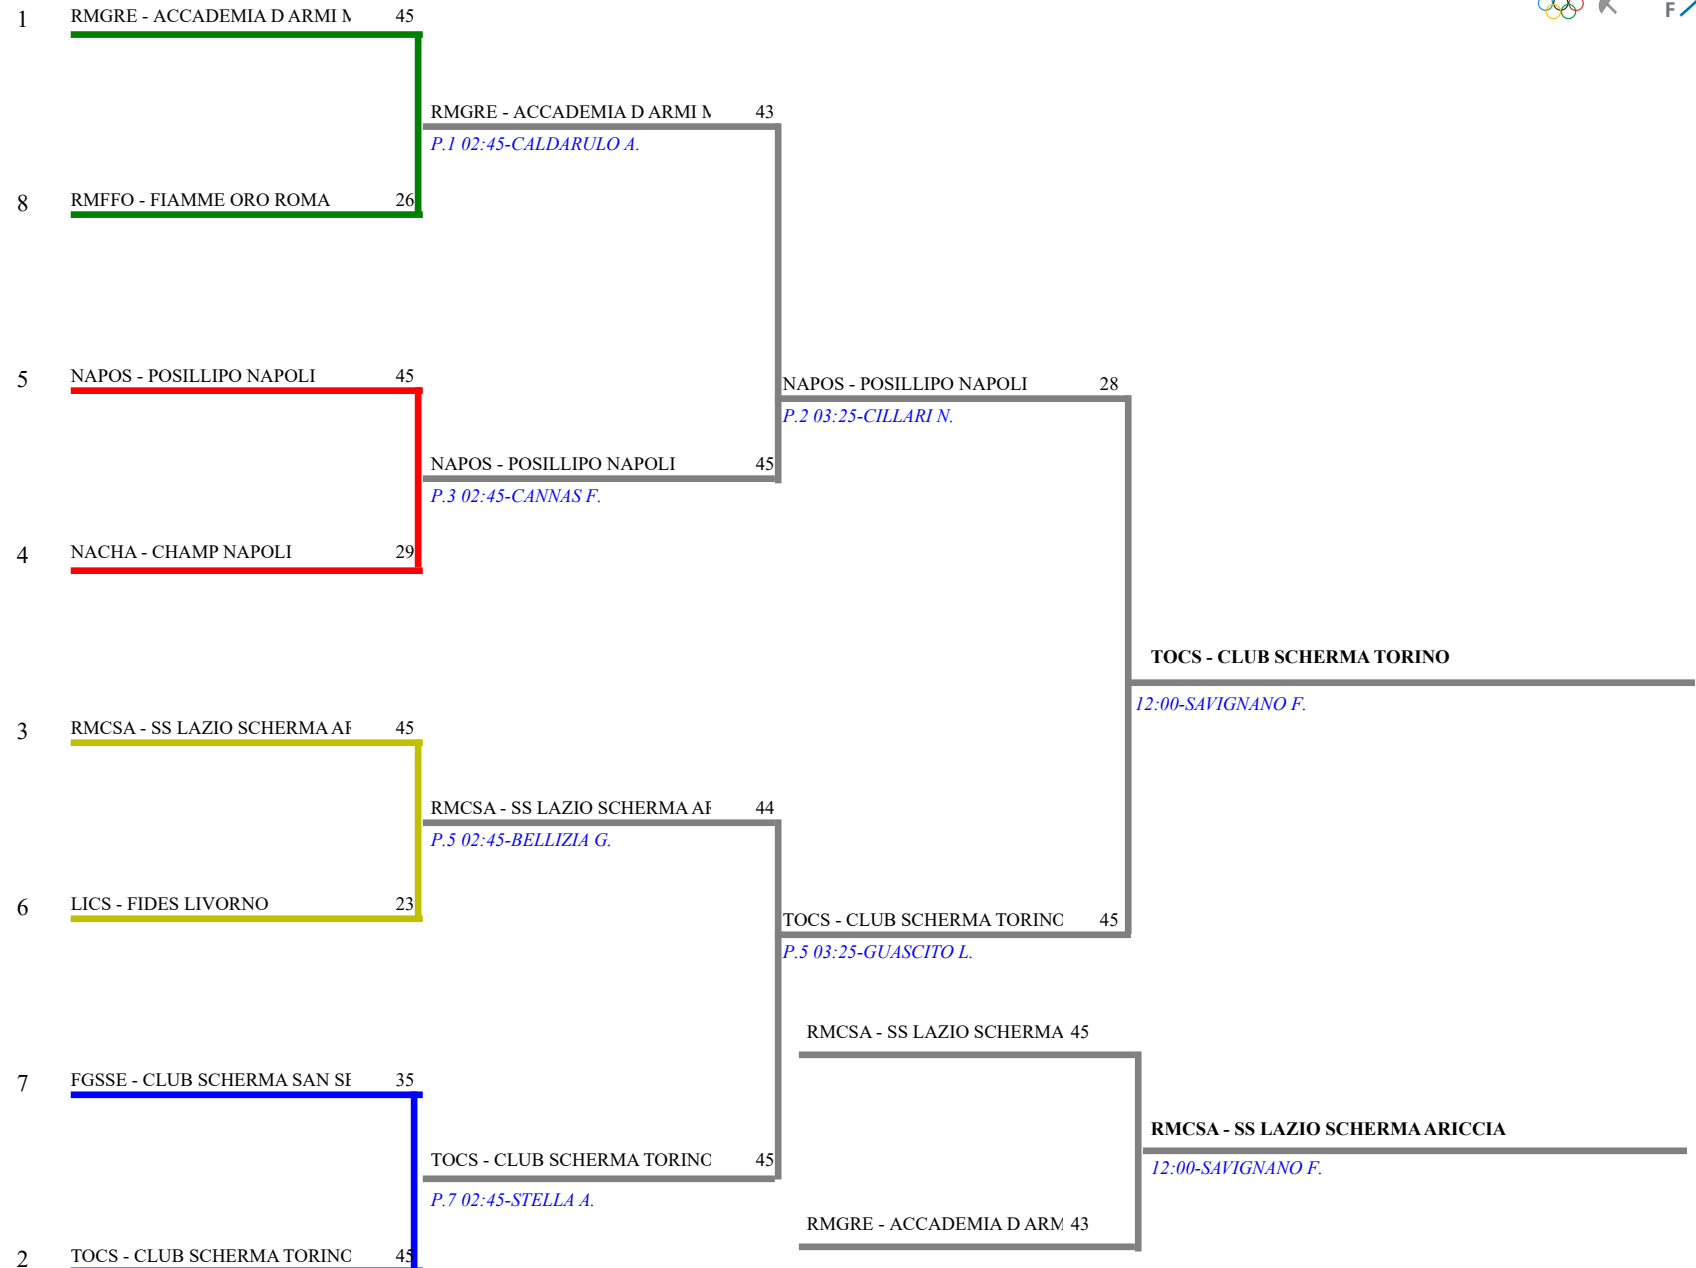

Classifica definitiva

Sciabola femminile a squadre

San Severo (FG) - Gran Prix -14 a sq. :

<u>Classifica</u>	<u>Clas-ED</u>	<u>CodSoc</u>	<u>Sigla</u>	<u>Denominazione</u>	<u>Località</u>
1	2 1	4	TOCS	CLUB SCHERMA TORINO MARTIRE GIULIA ISABEL	Torino PROCOVANU ELISE
2	5 2	129	NAPOS	POSILLIPO NAPOLI LANZOTTI MATILDE	Napoli PARISI CARLOTTA
3	3 3	1109	RMCSA	SS LAZIO SCHERMA ARICCIA MARGUTTA RACHELE	Frascati MELARANCI RACHELE
4	1 4	102	RMGRE	ACCADEMIA D ARMI MUSUMECI GRECO FALLUCCHI FEDERICA	Roma FALLUCCHI FRANCESCA
5	4 8	9713	NACHA	CHAMP NAPOLI CALVIATI ILARIA	Pollena Trocchia PECORELLA GIORGIA
6	6 8	98	LICS	FIDES LIVORNO MINUTI BEATRICE	Livorno SARACAJ RACHELE
7	7 8	141	FGSSE	CLUB SCHERMA SAN SEVERO PERILLO GLORIA	San Severo PERILLO VIOLA
8	8 8	108	RMFFO	FIAMME ORO ROMA PROIETTI SARA	Roma SAMMARONE ANITA

Sciabola femminile a squadre
TABELLONE DEI QUARTI DI FINALE

<u>Classif.</u>	<u>Cod.Soc.</u>	<u>Denominazione</u>	<u>Sigla/Sq.</u>	<u>Località</u>	<u>Girone</u>	<u>Tabell.ED</u>	<u>V/A</u>	<u>D-R</u>	<u>D</u>	<u>H</u>
1	102	ACCADEMIA D ARMI MUSUMECI GRECC	RMGRE	Roma	1	Qualif.	1,00	62	135	4
2	4	CLUB SCHERMA TORINO	TOCS	Torino	2	Qualif.	1,00	23	135	6
3	1109	SS LAZIO SCHERMA ARICCIA	RMCSA	Frascati	2	Qualif.	0,67	15	131	2
4	9713	CHAMP NAPOLI	NACHA	Pollena Trocchia	1	Qualif.	0,67	7	113	1
5	129	POSILLIPO NAPOLI	NAPOS	Napoli	1	Qualif.	0,33	20	120	5
6	98	FIDES LIVORNO	LICS	Livorno	2	Qualif.	0,33	1	131	3
7	141	CLUB SCHERMA SAN SEVERO	FGSSE	San Severo	2	Qualif.	0,00	-39	96	7
8	108	FIAMME ORO ROMA	RMFFO	Roma	1	Qualif.	0,00	-89	46	8

FORMULA DI GARA

1 turno gironi da 45 stoccate - tempo max. 3 min.- Passano all'E.D.n. 8 squadre / 8 iscr.

Decalage per : società

N. 2 gironi da 4 squadre

1 tabelloni E.D. a 45 stoccate da 8 squadre

FEDERAZIONE ITALIANA SCHERMA
FEDERATION INTERNATIONALE D'ESCRIME