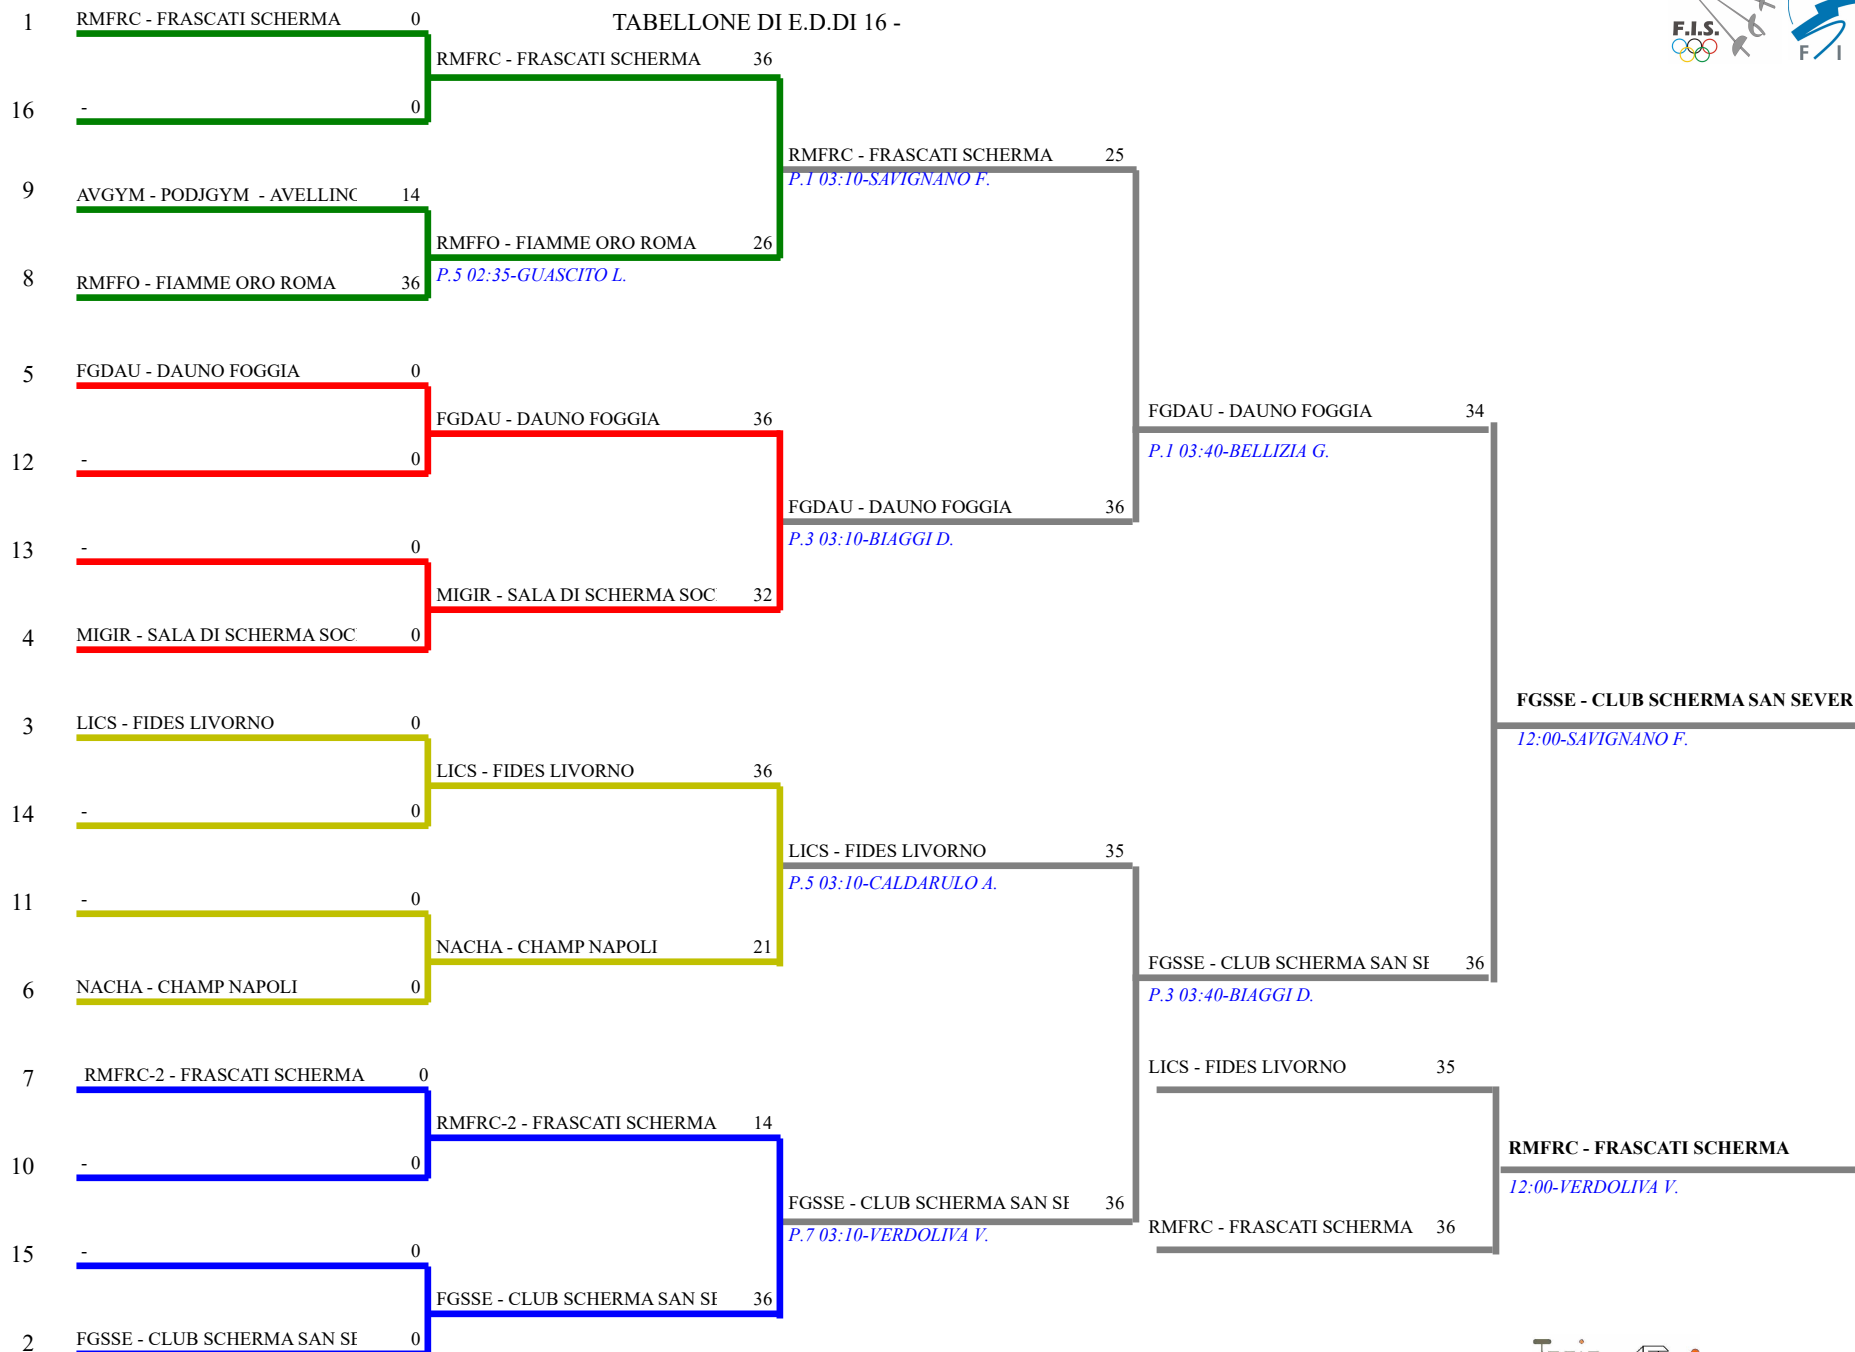

Classifica definitiva

Sciabola femminile a squadre

San Severo (FG) - Gran Prix -14 a sq. :

<u>Classifica</u>	<u>Clas-ED</u>	<u>CodSoc</u>	<u>Sigla</u>	<u>Denominazione</u>	<u>Località</u>
1	2	1	141 FGSSE	CLUB SCHERMA SAN SEVERO	San Severo
			BENTIVOGLIO NICOLE	COCO ALICE	FIORE MARIA ANTONIET
2	5	2	140 FGDAU	DAUNO FOGGIA	Foggia
			BUENZA LEONILDA	GITTO VERONICA	POLISENO GIULIA
3	1	3	117 RMFRC	FRASCATI SCHERMA	Frascati
			REALE MATILDE	ROSSI GIULIA	VINCI GRETA
4	3	4	98 LICS	FIDES LIVORNO	Livorno
			FARNETI DILETTA	SARACAJ GIULIA	TORRE ANNA
5	4	8	20365 MIGIR	SALA DI SCHERMA SOCIETA DEL GIARDINO	Milano
			BERTOLINI GIULIA	CERNUTO VALERIA	PARMA LUDOVICA MARI
6	6	8	9713 NACHA	CHAMP NAPOLI	Pollena Trocchia
			ALBINO BENEDETTA	COZZOLINO SABRINA	MADONNA GRETA
7	7	8	117 RMFRC	2 FRASCATI SCHERMA	Frascati
			AQUILI GIULIA MARIA	MICANGELI SOFIA	SAPOCHETTI GIADA
			SCOGNAMIGLIO DEA		
8	8	8	108 RMFFO	FIAMME ORO ROMA	Roma
			DI PROSPERO ALICE	MERLI SARA	PASTORE GAIA
9	9	16	20242 AVGYM	PODJGYM - AVELLINO	Avellino
			BAVARO ANITA	COLELLA SOPHIA	D'ALESSIO VITTORIA
			RICCI CLAUDIA		

Sciabola femminile a squadre

TABELLONE DI E.D.DI 16 -

<u>Classif.</u>	<u>Cod.Soc.</u>	<u>Denominazione</u>	<u>Sigla/Sq.</u>	<u>Località</u>	<u>Girone</u>	<u>Tabell.ED</u>	<u>V/A</u>	<u>D-R</u>	<u>D</u>	<u>H</u>
1	117	FRASCATI SCHERMA	RMFRC	Frascati	3	Qualif.	1,00	33	72	3
2	141	CLUB SCHERMA SAN SEVERO	FGSSE	San Severo	2	Qualif.	1,00	31	72	2
3	98	FIDES LIVORNO	LICS	Livorno	1	Qualif.	1,00	18	72	1
4	20365	SALA DI SCHERMA SOCIETA DEL GIARD	MIGIR	Milano	3	Qualif.	0,50	15	60	4
5	140	DAUNO FOGGIA	FGDAU	Foggia	1	Qualif.	0,50	8	70	5
6	9713	CHAMP NAPOLI	NACHA	Pollena Trocchia	2	Qualif.	0,50	-8	50	6
7	117	FRASCATI SCHERMA	RMFRC-2	Frascati	2	Qualif.	0,00	-23	49	8
8	108	FIAMME ORO ROMA	RMFFO	Roma	1	Qualif.	0,00	-26	46	7
9	20242	PODJGYM - AVELLINO	AVGYM	Avellino	3	Qualif.	0,00	-48	24	9