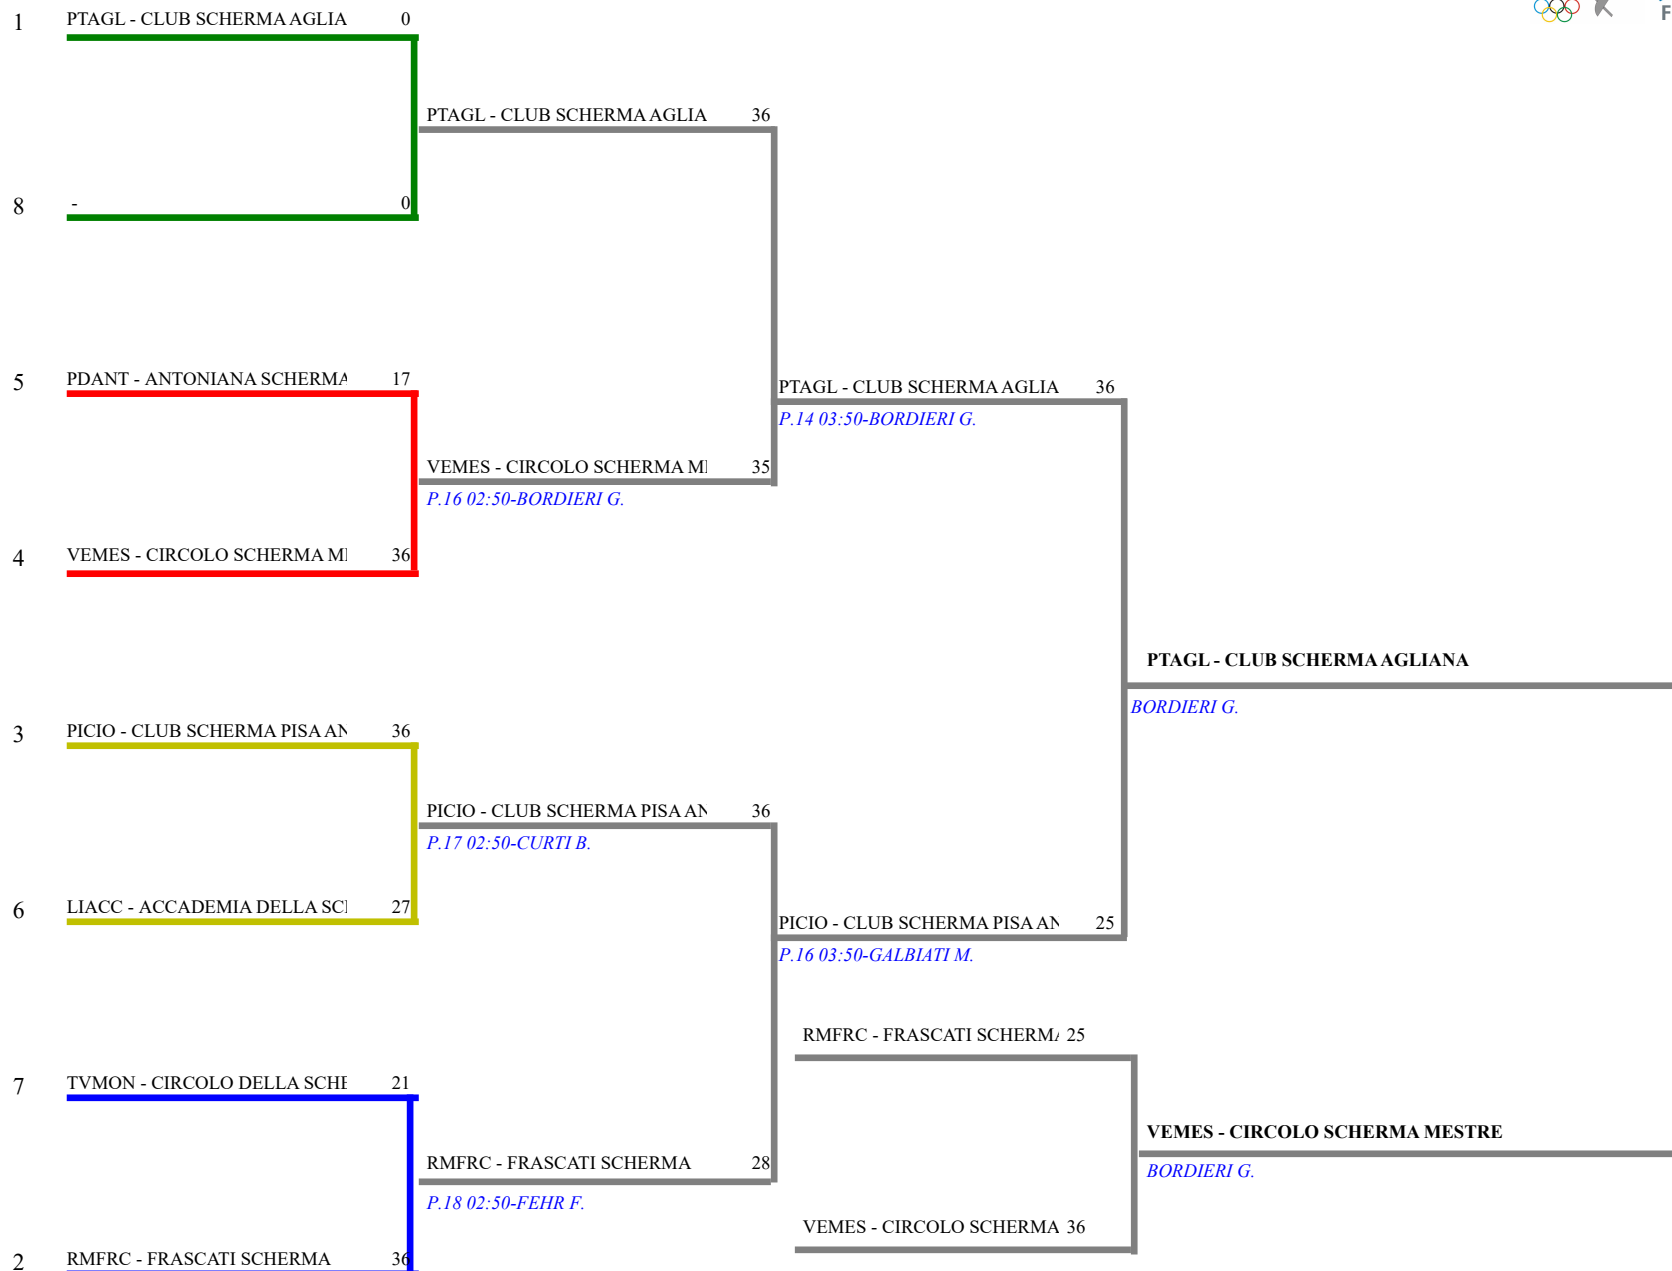

Classifica definitiva

Fioretto femminile a squadre

Caorle - Gran Prix -14 a sq. FM/FF - E

<u>Classifica</u>	<u>Clas-ED</u>	<u>CodSoc</u>	<u>Sigla</u>	<u>Denominazione</u>	<u>Località</u>
1	1 1	20294	PTAGL	CLUB SCHERMA AGLIANA D'ANGELO PIZZOLO MAT	Agliana SPINELLI DILETTA
2	3 2	20169	PICIO	CLUB SCHERMA PISA ANTONIO DI CIOLO CATALDI LIVIA	Pisa PICCINI MARTA
3	4 3	20338	VEMES	CIRCOLO SCHERMA MESTRE GIACOMELLO ZOEY	Venezia GIORDANO GIULIA
4	2 4	117	RMFRC	FRASCATI SCHERMA LUCCIOLA GIULIA	Frascati RUTIGLIANO AGNESE
5	5 8	20412	PDANT	ANTONIANA SCHERMA PADOVA PAVAN IRIS	Padova ROMEO CHIARA
6	6 8	20262	LIACC	ACCADEMIA DELLA SCHERMA LIVORNO CARDENAS ELETTRA	Livorno COLI CARLOTTA
7	7 8	197	TVMON	CIRCOLO DELLA SCHERMA MONTEBELLUNA NOBRUTTI ILARIA	Montebelluna PIAZZA MATILDE

Fioretto femminile a squadre  
 TABELLONE DEI QUARTI DI FINALE

**FEDERAZIONE ITALIANA SCHERMA**  
**FEDERATION INTERNATIONALE D'ESCRIME**

Classifica provvisoria ai gironi Fioretto femminile a squadre

Gran Prix -14 a sq. FM/FF - Bamb.-Masc.-Giov.

Caorle - Gran Prix -14 a sq. FM/FF - Bamb.-Ma

Stampa: 05/03/2022 17:20

<u>Classif.</u>	<u>Cod.Soc.</u>	<u>Denominazione</u>	<u>Sigla/Sq.</u>	<u>Località</u>	<u>Girone</u>	<u>Tabell.ED</u>	<u>V/A</u>	<u>D-R</u>	<u>D</u>	<u>H</u>
1	20294	CLUB SCHERMA AGLIANA	PTAGL	Agliana	1	Qualif.	1,00	18	72	1
2	117	FRASCATI SCHERMA	RMFRC	Frascati	2	Qualif.	1,00	11	108	2
3	20169	CLUB SCHERMA PISA ANTONIO DI CIOLI	PICIO	Pisa	2	Qualif.	0,67	25	105	3
4	20338	CIRCOLO SCHERMA MESTRE	VEMES	Venezia	1	Qualif.	0,50	0	57	5
5	20412	ANTONIANA SCHERMA PADOVA	PDANT	Padova	2	Qualif.	0,33	-11	94	6
6	20262	ACCADEMIA DELLA SCHERMA LIVORNO	LIACC	Livorno	1	Qualif.	0,00	-18	54	4
7	197	CIRCOLO DELLA SCHERMA MONTEBELLI	TVMON	Montebelluna	2	Qualif.	0,00	-25	83	7